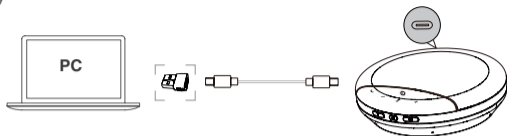

<https://www.yealink.com/product/yuc>

430104003371

<https://support.yealink.com>

Yealink QUICK START

Bluetooth Speakerphone-SP96

- LCD Screen
- LCD-Bildschirm
- Écran LCD
- Pantalla LCD

V1.1

- Dongle is optional.
- Dongle ist optional.
- El dongle es opcional.
- Le dongle est optionnel.

This mode is only available when you connect one SP96 to your PC using the USB cable. It is not available when connected via Bluetooth.

- Connect one SP96 to your PC using the provided USB cable.
- Press the Daisy Chain button on both SP96 devices to enter daisy chain mode.
- The recommended distance between the two SP96 devices is about 2-3 meters.

Dieser Modus ist nur verfügbar, wenn Sie ein SP96 mit Ihrem PC über das USB-Kabel verbinden. Er ist nicht verfügbar, wenn die Verbindung über Bluetooth erfolgt.

- Verbinden Sie ein SP96 mit Ihrem PC über das mitgelieferte USB-Kabel.
- Drücken Sie die Daisy-Chain-Taste an beiden SP96-Geräten, um den Daisy-Chain-Modus zu aktivieren.