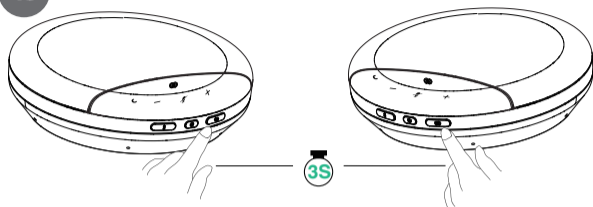

- If you don't need the last button, you can turn it off in YUC.
- Wenn Sie die letzte Taste nicht benötigen, können Sie sie in YUC ausschalten.
- Si vous n'avez pas besoin du dernier bouton, vous pouvez le désactiver dans YUC.
- Si no necesita el último botón, puede apagarlo en YUC.

<https://www.yealink.com/product/yuc>

430104003371

<https://support.yealink.com>

Yealink QUICK START

Bluetooth Speakerphone-SP96

- LCD Screen
- LCD-Bildschirm
- Écran LCD
- Pantalla LCD

V1.1

- Dongle is optional.
- Dongle ist optional.
- El dongle es opcional.
- Le dongle est optionnel.

This mode is only available when you connect one SP96 to your PC using the USB cable. It is not available when connected via Bluetooth.

- Connect one SP96 to your PC using the provided USB cable.
- Press the Daisy Chain button on both SP96 devices to enter daisy chain mode.
- The recommended distance between the two SP96 devices is about 2-3 meters.

Dieser Modus ist nur verfügbar, wenn Sie ein SP96 mit Ihrem PC über das USB-Kabel verbinden. Er ist nicht verfügbar, wenn die Verbindung über Bluetooth erfolgt.

- Verbinden Sie ein SP96 mit Ihrem PC über das mitgelieferte USB-Kabel.
- Drücken Sie die Daisy-Chain-Taste an beiden SP96-Geräten, um den Daisy-Chain-Modus zu aktivieren.